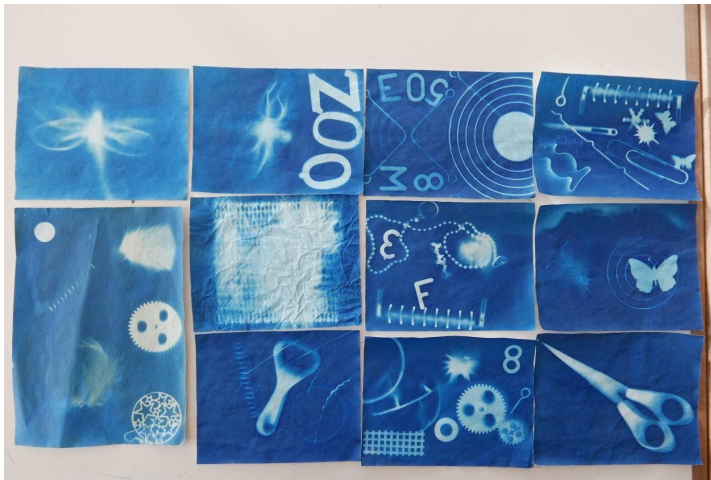

Lichtmalfolie

Die Lichtmalfolie ist eine lichtspeichernde und langnachleuchtende Folie in den Abmessungen 6m x 1,20m. Im Dunkeln oder in einem (stark) abgedunkelten Raum kann auf ihr mittels Taschenlampen „gemalt“ werden. Nur als Ganzes verleihbar, nicht teilbar. Zur Befestigung hat es sich bewährt, sie an hochkant aufgestellten Tischen mittels Klettband zu fixieren. Verschiedene Taschenlampen und Blitzgeräte können hierfür ebenfalls ausgeliehen werden.

Modul: Freies Explorieren zum Thema Elektrischer Strom

Freies Explorieren soll Kindern einleitend einen Erstkontakt mit einem Thema ermöglichen. Es dient der aktiven, selbstbestimmten Gewinnung von Erfahrungen und kann das gegenstandsbezogene Interesse an physikalischen Erscheinungen (hier: elektrische Energie bzw. die Wirkkraft des elektrischen Stroms) fördern und entwickeln. Im Vordergrund steht hierbei zunächst der ungezwungene Um- und Zugang mit/zu dem Material. Im Modul befinden sich Original- Bauteile aus der Elektrotechnik/Elektronik, wie sie auch von der Industrie verwendet und verbaut werden, z.B. Modellbaumotoren, Solarzellen, Schalter, LED etc. sowie Werkzeuge und Hilfsmittel.

Das Solar-Fotopapier verwandelt sich durch wenige Arbeitsschritte in monochrom blaue Fotogramme, die unter kurzzeitigem Einfluss von direktem (ca. 3- bis 5- minütigem) UV- oder Sonnenlicht entstehen. Die Frage, welche Gegenstände sich zur Abbildung gut eignen, geschieht in spontaner Weise oder kann experimentell herausgefunden werden. Anders als bei der klassischen Fotografie braucht man hierzu keine giftigen Chemikalien zum Entwickeln, keine Dunkelkammer beim Belichten, sondern lediglich das besondere Papier, eine Eieruhr oder andere Timer, Wasser zum Fixieren, UV-Licht und eine Trockenmöglichkeit für die fertigen Bilder. Im Verleih-Set sind die Materialien enthalten, die zum Arbeiten mit dem Solar-Fotopapier benötigt werden.