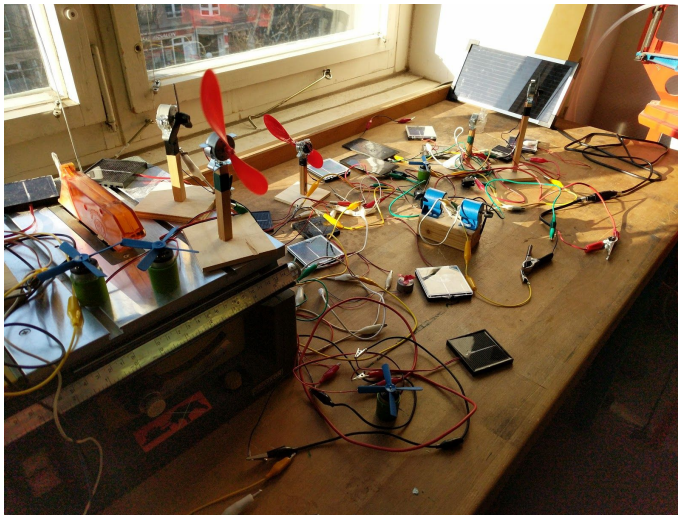

- Heißer Draht XXL
- Riesenkaleidoskop
- Lichtmalfolie /Leuchtfolie
- Solarfotografie- / Cyanotypie-Set
- Operation XXL
- Modul: Elektrischer Strom
- Outdoor- und Gruppenspiele

Heißer Draht XXL

Beim heißen Draht handelt es sich um ein Geschicklichkeitsspiel, bei dem die Spieler_innen versuchen, einen Metallring so schnell wie möglich über einen gebogenen Draht zu führen, ohne diesen zu berühren. Der Führungsring und der Draht bilden einen Stromkreis - berühren sie sich, ertönt ein Signal (Autohupe!) und das Spiel ist verloren. Die Besonderheit bei unserer Version ist die Größe des Spiels. Es wurde in den Maßen von knapp 3m Länge und 1,50m Höhe angefertigt und ist damit besonders für Feste im Freien (bei gutem Wetter) geeignet.

Riesenkaleidoskop

Das Riesenkaleidoskop wurde im Rahmen der AG Natur-Umwelt-Technik entwickelt und gebaut. Es ist ungefähr 2m lang und eignet sich sowohl für Feste als auch für Projektstage zum Thema Optik. Für den Transport lässt es sich in der Mitte teilen. Das Verleih-Set enthält die Kaleidoskop-Teile, eine Auflegetafel sowie die Metallböcke (s. Abb.)

Modul: Freies Explorieren zum Thema Elektrischer Strom

Freies Explorieren soll Kindern einleitend einen Erstkontakt mit einem Thema ermöglichen. Es dient der aktiven, selbstbestimmten Gewinnung von Erfahrungen und kann das gegenstandsbezogene Interesse an physikalischen Erscheinungen (hier: elektrische Energie bzw. die Wirkkraft des elektrischen Stroms) fördern und entwickeln. Im Vordergrund steht hierbei zunächst der ungezwungene Um- und Zugang mit/zu dem Material. Im Modul befinden sich Original- Bauteile aus der Elektrotechnik/Elektronik, wie sie auch von der Industrie verwendet und verbaut werden, z.B. Modellbaumotoren, Solarzellen, Schalter, LED etc. sowie Werkzeuge und Hilfsmittel.